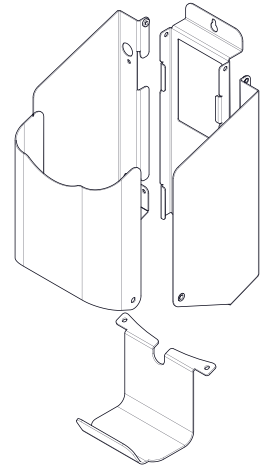

Assembly Guide

T Series Print 15

Version 1.2

PA	PB	PC	PD
M3x8	M4x6	M5x8	M5 Nylon Washer
x4	x5	x2	x2

A	B	C	D	E	F	G
M5x10	M4x10	M6x16	M4x6	M3x8		10Gx25
x6	x9	x4	x4	x4	x1	x4

STEP 1 /10

STEP 2 /10

STEP 3 /10

STEP 4 /10

STEP 5 /10

STEP 6 /10

STEP 7 /10

2 x **B**

STEP 8 /10

STEP 9 /10

Portability option