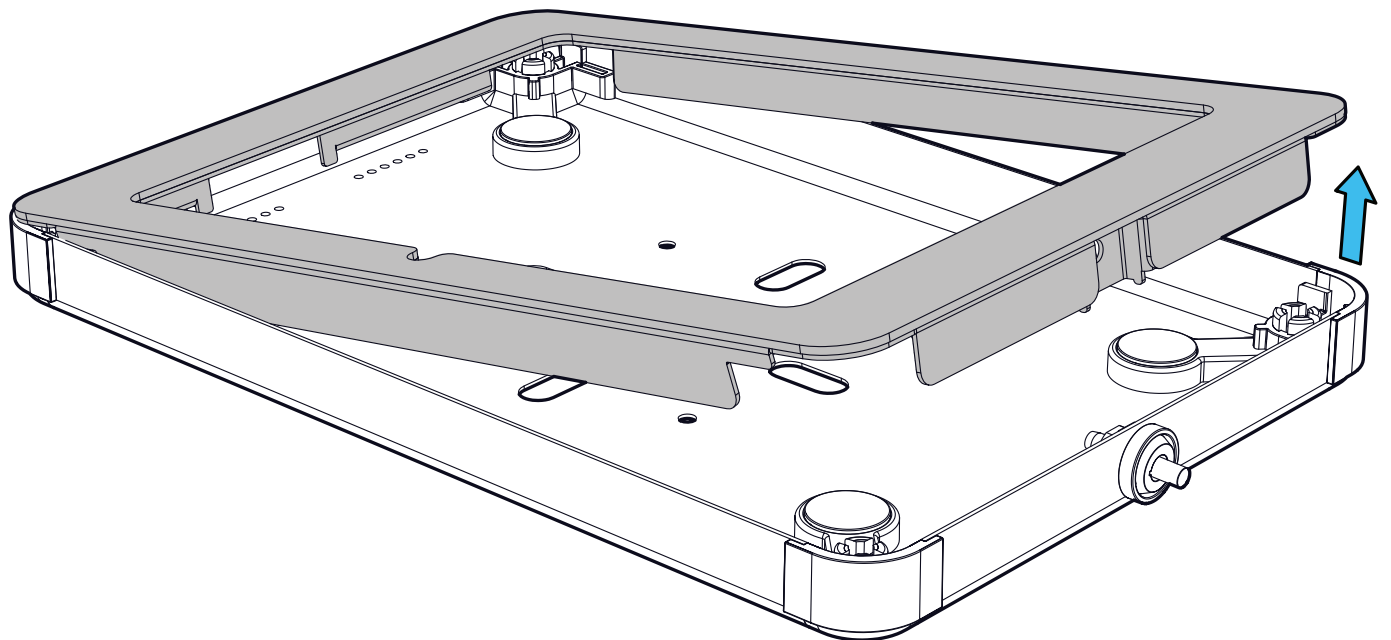

Assembly Guide

T Series Print 15

Version 1.2

PA	PB	PC	PD
M3x8	M4x6	M5x8	M5 Nylon Washer
x4	x5	x2	x2

A	B	C	D	E	F	G
M5x10	M4x10	M6x16	M4x6	M3x8		10Gx25
x6	x9	x4	x4	x4	x1	x4

STEP 1 /10

STEP 2 /10

STEP 3 /10

STEP 4 /10

STEP 5 /10

STEP 6 /10

STEP 7 /10

2 x **B**

STEP 8 /10

STEP 9 /10

Portability option