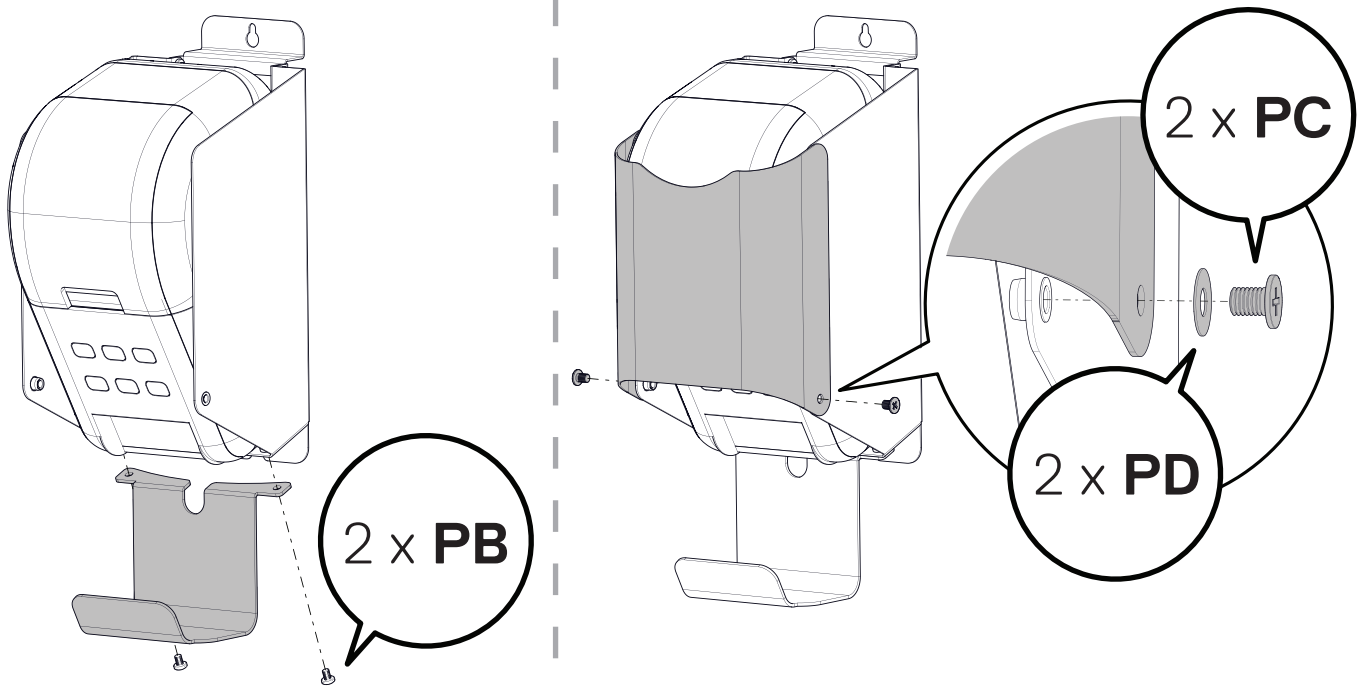

Assembly Guide

T Series Print 15

Version 1.2

PA	PB	PC	PD
M3x8	M4x6	M5x8	M5 Nylon Washer
x4	x5	x2	x2

A	B	C	D	E	F	G
M5x10	M4x10	M6x16	M4x6	M3x8		10Gx25
x6	x9	x4	x4	x4	x1	x4

STEP 1 /10

STEP 2 /10

STEP 3 /10

STEP 4 /10

STEP 5 /10

STEP 6 /10

STEP 7 /10

2 x **B**

STEP 8 /10

STEP 9 /10

Portability option