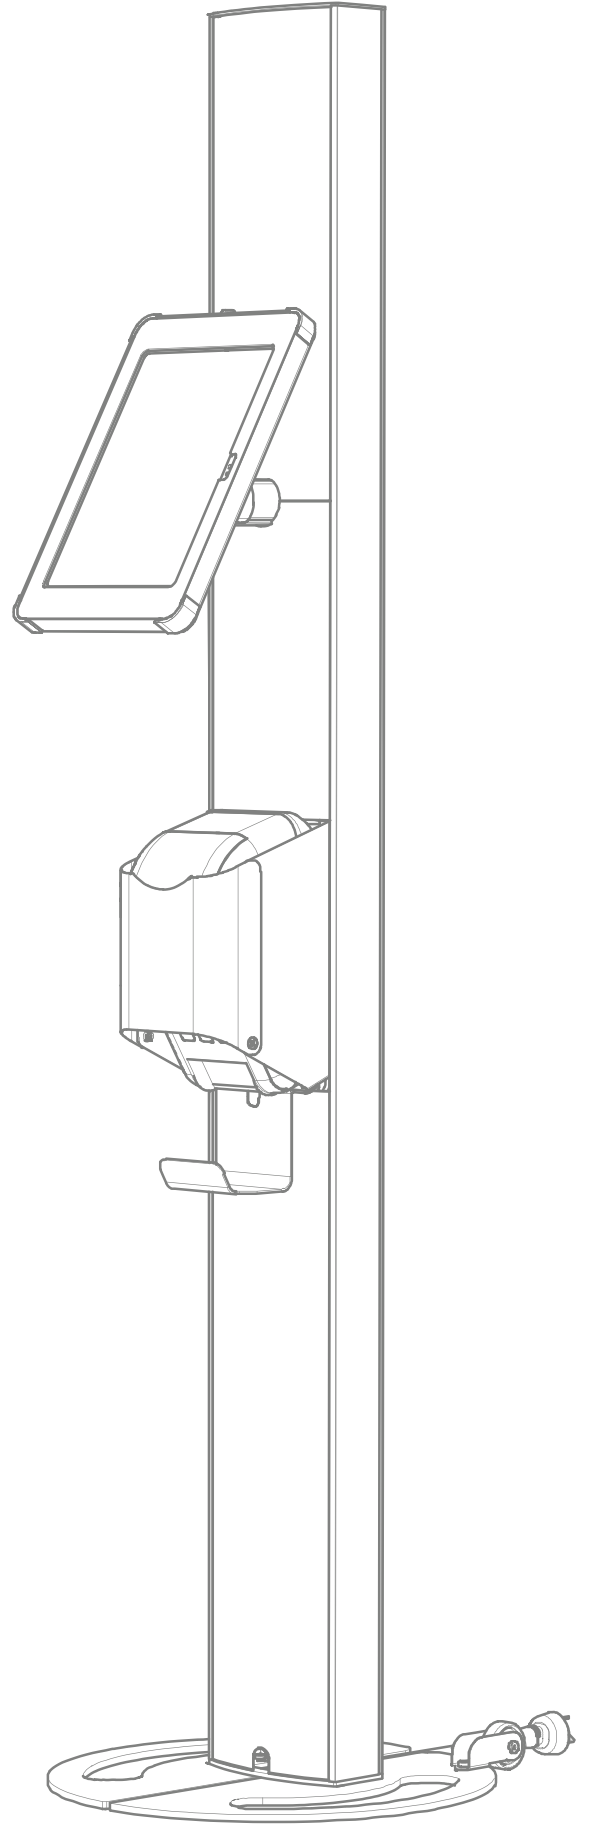

Assembly Guide

T Series Print 15

Version 1.2

PA	PB	PC	PD
M3x8	M4x6	M5x8	M5 Nylon Washer
x4	x5	x2	x2

A	B	C	D	E	F	G
M5x10	M4x10	M6x16	M4x6	M3x8		10Gx25
x6	x9	x4	x4	x4	x1	x4

STEP 1 /10

STEP 2 /10

STEP 3 /10

STEP 4 /10

STEP 5 /10

STEP 6 /10

STEP 7 /10

2 x **B**

STEP 8 /10

STEP 9 /10

Portability option