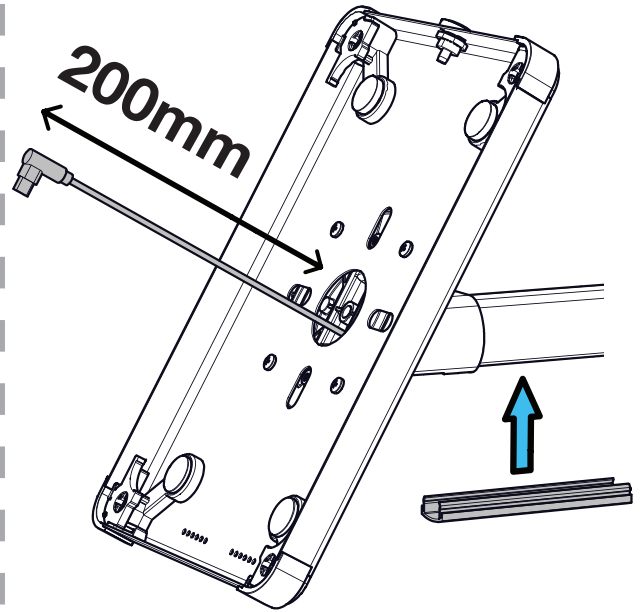

Assembly Guide

T Series Print 15

Version 1.2

PA	PB	PC	PD
M3x8	M4x6	M5x8	M5 Nylon Washer
x4	x5	x2	x2

A	B	C	D	E	F	G
M5x10	M4x10	M6x16	M4x6	M3x8		10Gx25
x6	x9	x4	x4	x4	x1	x4

STEP 1 /10

STEP 2 /10

STEP 3 /10

STEP 4 /10

STEP 5 /10

STEP 6 /10

STEP 7 /10

2 x **B**

STEP 8 /10

STEP 9 /10

Portability option