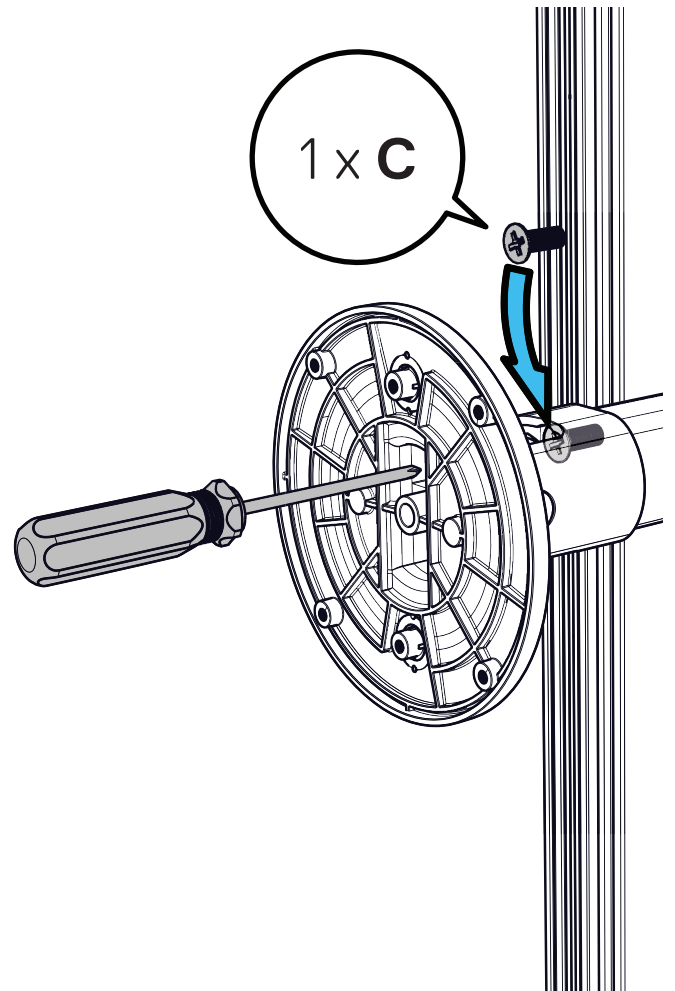

Assembly Guide

T Series Print 15

Version 1.2

PA	PB	PC	PD
M3x8	M4x6	M5x8	M5 Nylon Washer
x4	x5	x2	x2

A	B	C	D	E	F	G
M5x10	M4x10	M6x16	M4x6	M3x8		10Gx25
x6	x9	x4	x4	x4	x1	x4

STEP 1 /10

STEP 2 /10

STEP 3 /10

STEP 4 /10

STEP 5 /10

STEP 6 /10

STEP 7 /10

2 x **B**

STEP 8 /10

STEP 9 /10

Portability option