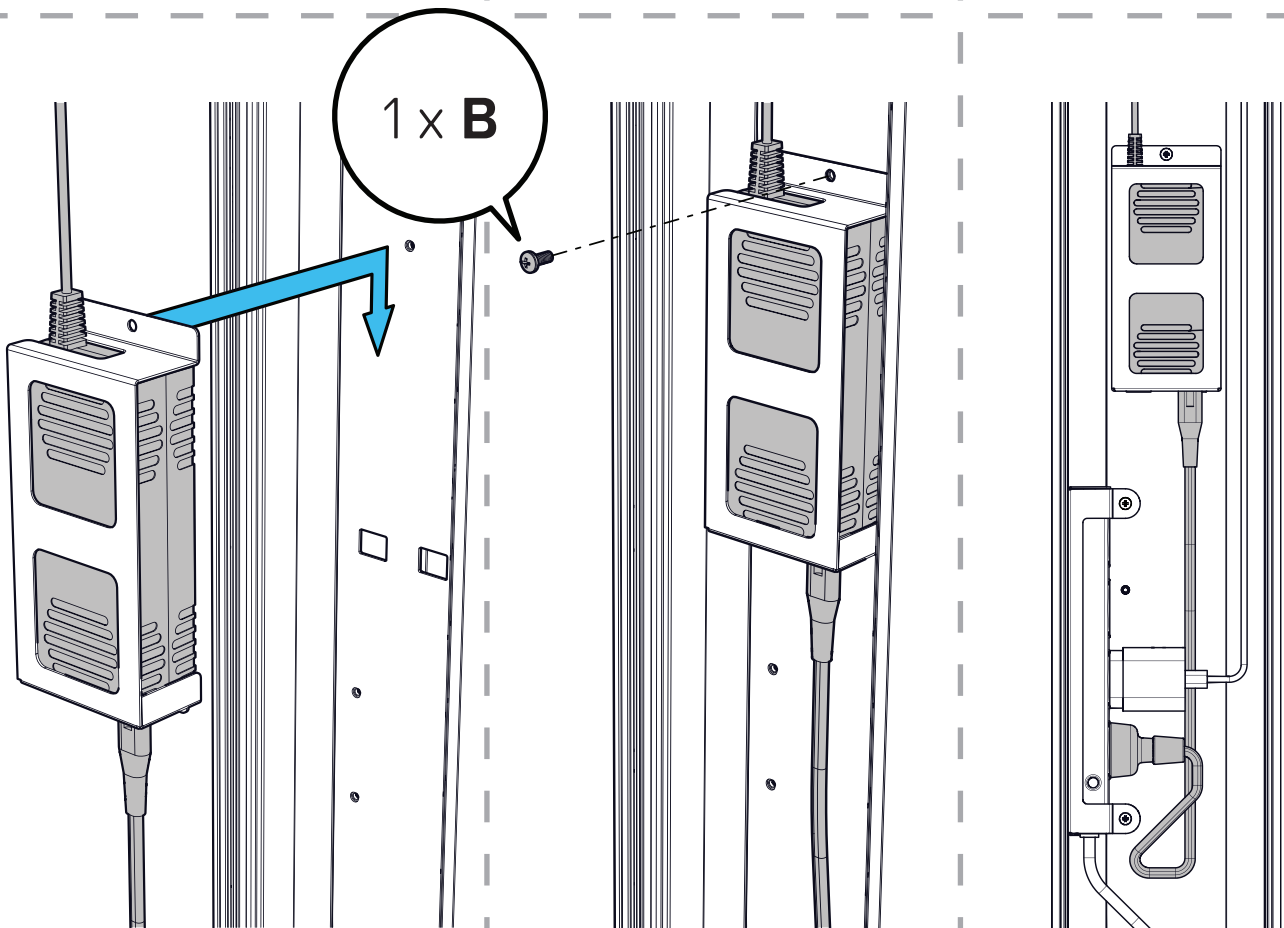

Assembly Guide

T Series Print 15

Version 1.2

PA	PB	PC	PD
M3x8	M4x6	M5x8	M5 Nylon Washer
x4	x5	x2	x2

A	B	C	D	E	F	G
M5x10	M4x10	M6x16	M4x6	M3x8		10Gx25
x6	x9	x4	x4	x4	x1	x4

STEP 1 /10

STEP 2 /10

STEP 3 /10

STEP 4 /10

STEP 5 /10

STEP 6 /10

STEP 7 /10

2 x **B**

STEP 8 /10

STEP 9 /10

Portability option