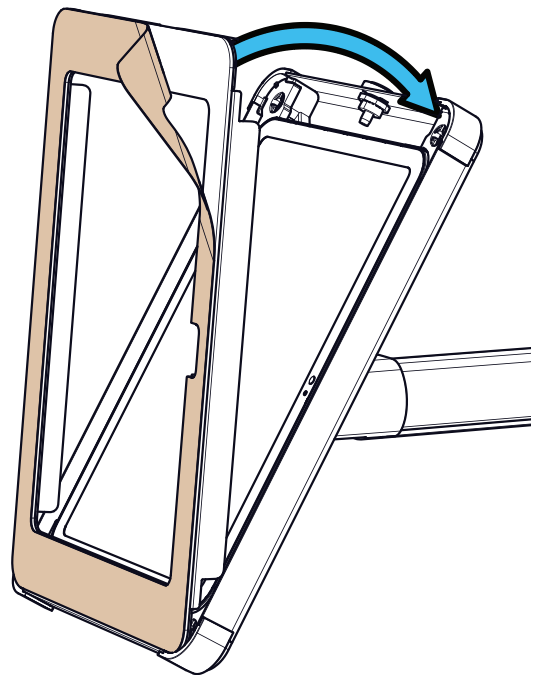

Assembly Guide

T Series Print 15

Version 1.2

PA	PB	PC	PD
M3x8	M4x6	M5x8	M5 Nylon Washer
x4	x5	x2	x2

A	B	C	D	E	F	G
M5x10	M4x10	M6x16	M4x6	M3x8		10Gx25
x6	x9	x4	x4	x4	x1	x4

STEP 1 /10

STEP 2 /10

STEP 3 /10

STEP 4 /10

STEP 5 /10

STEP 6 /10

STEP 7 /10

2 x **B**

STEP 8 /10

STEP 9 /10

Portability option