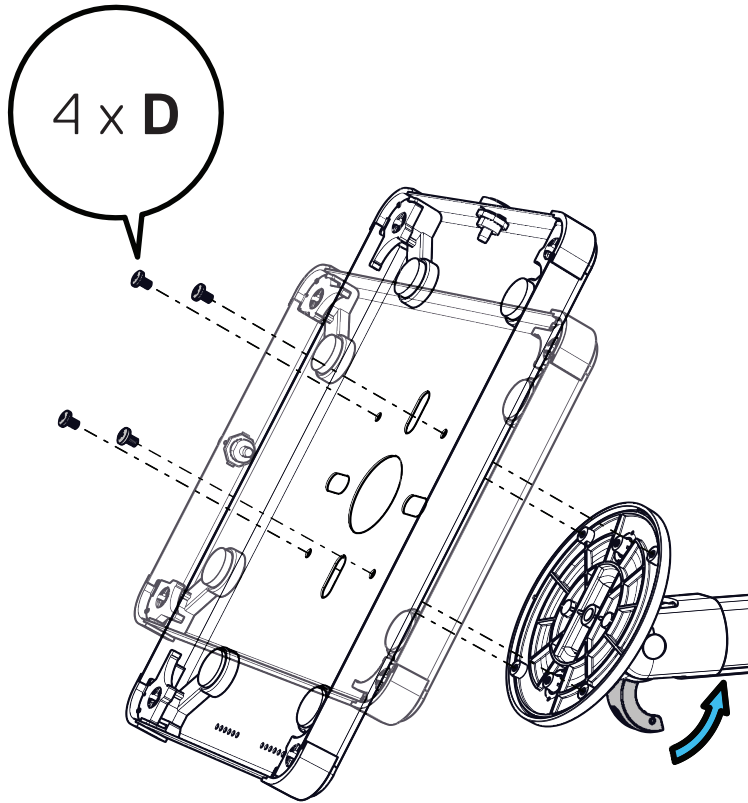

Assembly Guide

T Series Print 15

Version 1.2

PA	PB	PC	PD
M3x8	M4x6	M5x8	M5 Nylon Washer
x4	x5	x2	x2

A	B	C	D	E	F	G
M5x10	M4x10	M6x16	M4x6	M3x8		10Gx25
x6	x9	x4	x4	x4	x1	x4

STEP 1 /10

STEP 2 /10

STEP 3 /10

STEP 4 /10

STEP 5 /10

STEP 6 /10

STEP 7 /10

2 x **B**

STEP 8 /10

STEP 9 /10

Portability option